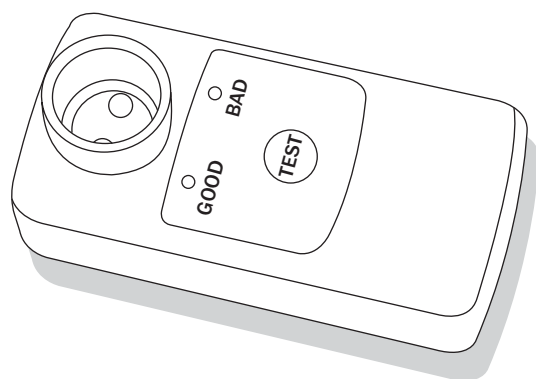

產品名稱	PURE-PRO Mini-TDS計		
購買日期			
客戶姓名		電話	
服務地址			

PURE-PRO Mini-TDS計

外觀輕小、攜帶方便
只要一點點水，立即辨別水質

您喝的水乾淨嗎？

PURE-PRO 迷你TDS水質計，是一款針對淨水器的“濾水品質”而設計的，它可以很快速的檢測水質的好壞，當燈亮為一紅燈BAD時，水質已超過40PPM，建議立即停止飲用。而燈為一綠燈GOOD時，水質在40PPM以下，可以安心飲用。

在台灣裝設淨水器的家庭已是逐年提升，而市場上淨水器，更是琳瑯滿目，多的不得了，聰明的消費者，能了解自己的飲用水品質嗎？

這支mini-TDS不但外觀輕小，便於攜帶，而且測試方法真的很簡便，只要一點點水，放入mini-TDS，再按下按鈕，立即就可分辨水質好壞。讓您不用複雜的手續，即可判斷水質。

◆Mini-TDS計規格：

商品型號	Mini-TDS
貨品編號	1602021
Resolution	1 μ S/cm
準確率	\pm 2% Full Scale
標準 EMC Deviation	\pm 2% Full Scale
適用溫度	Automatic from 5 to 50°C
尺寸	70 x 35 x 24 mm
重量	65 g

◆判斷方法：

將水裝入Mini-TDS，按下“TEST”鍵，5秒內即可判斷水質好壞。

- 綠燈(好水) — 水質低於40PPM。
- 紅燈(壞水) — 水質高於40PPM。

※水質檢測超過40ppm(國際NSF標準質)，建議停止飲用。